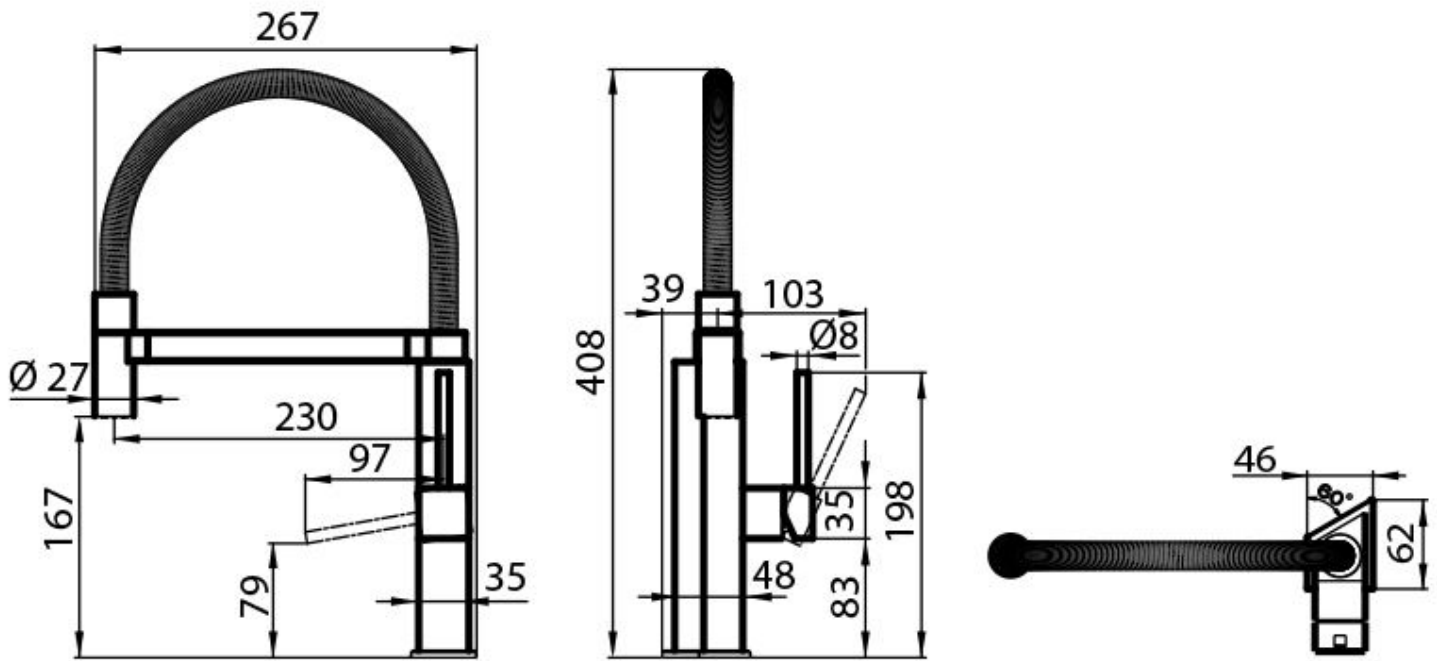

#### Base d'appui

ø62x46mm

#### Cartouche

À disques céramiques

Trou mitigeur  $\varnothing$ 35mm

---

Notes: Mitigeur conçu pour la série d'éviers GK.  
La base du mitigeur GK a une forme irrégulière.  
il est recommandé de vérifier les dimensions d'ensemble pour les faire correspondre aux autres éviers.

---

Épaisseur maximale du top 40mm

---

## DESSINS TECHNIQUES